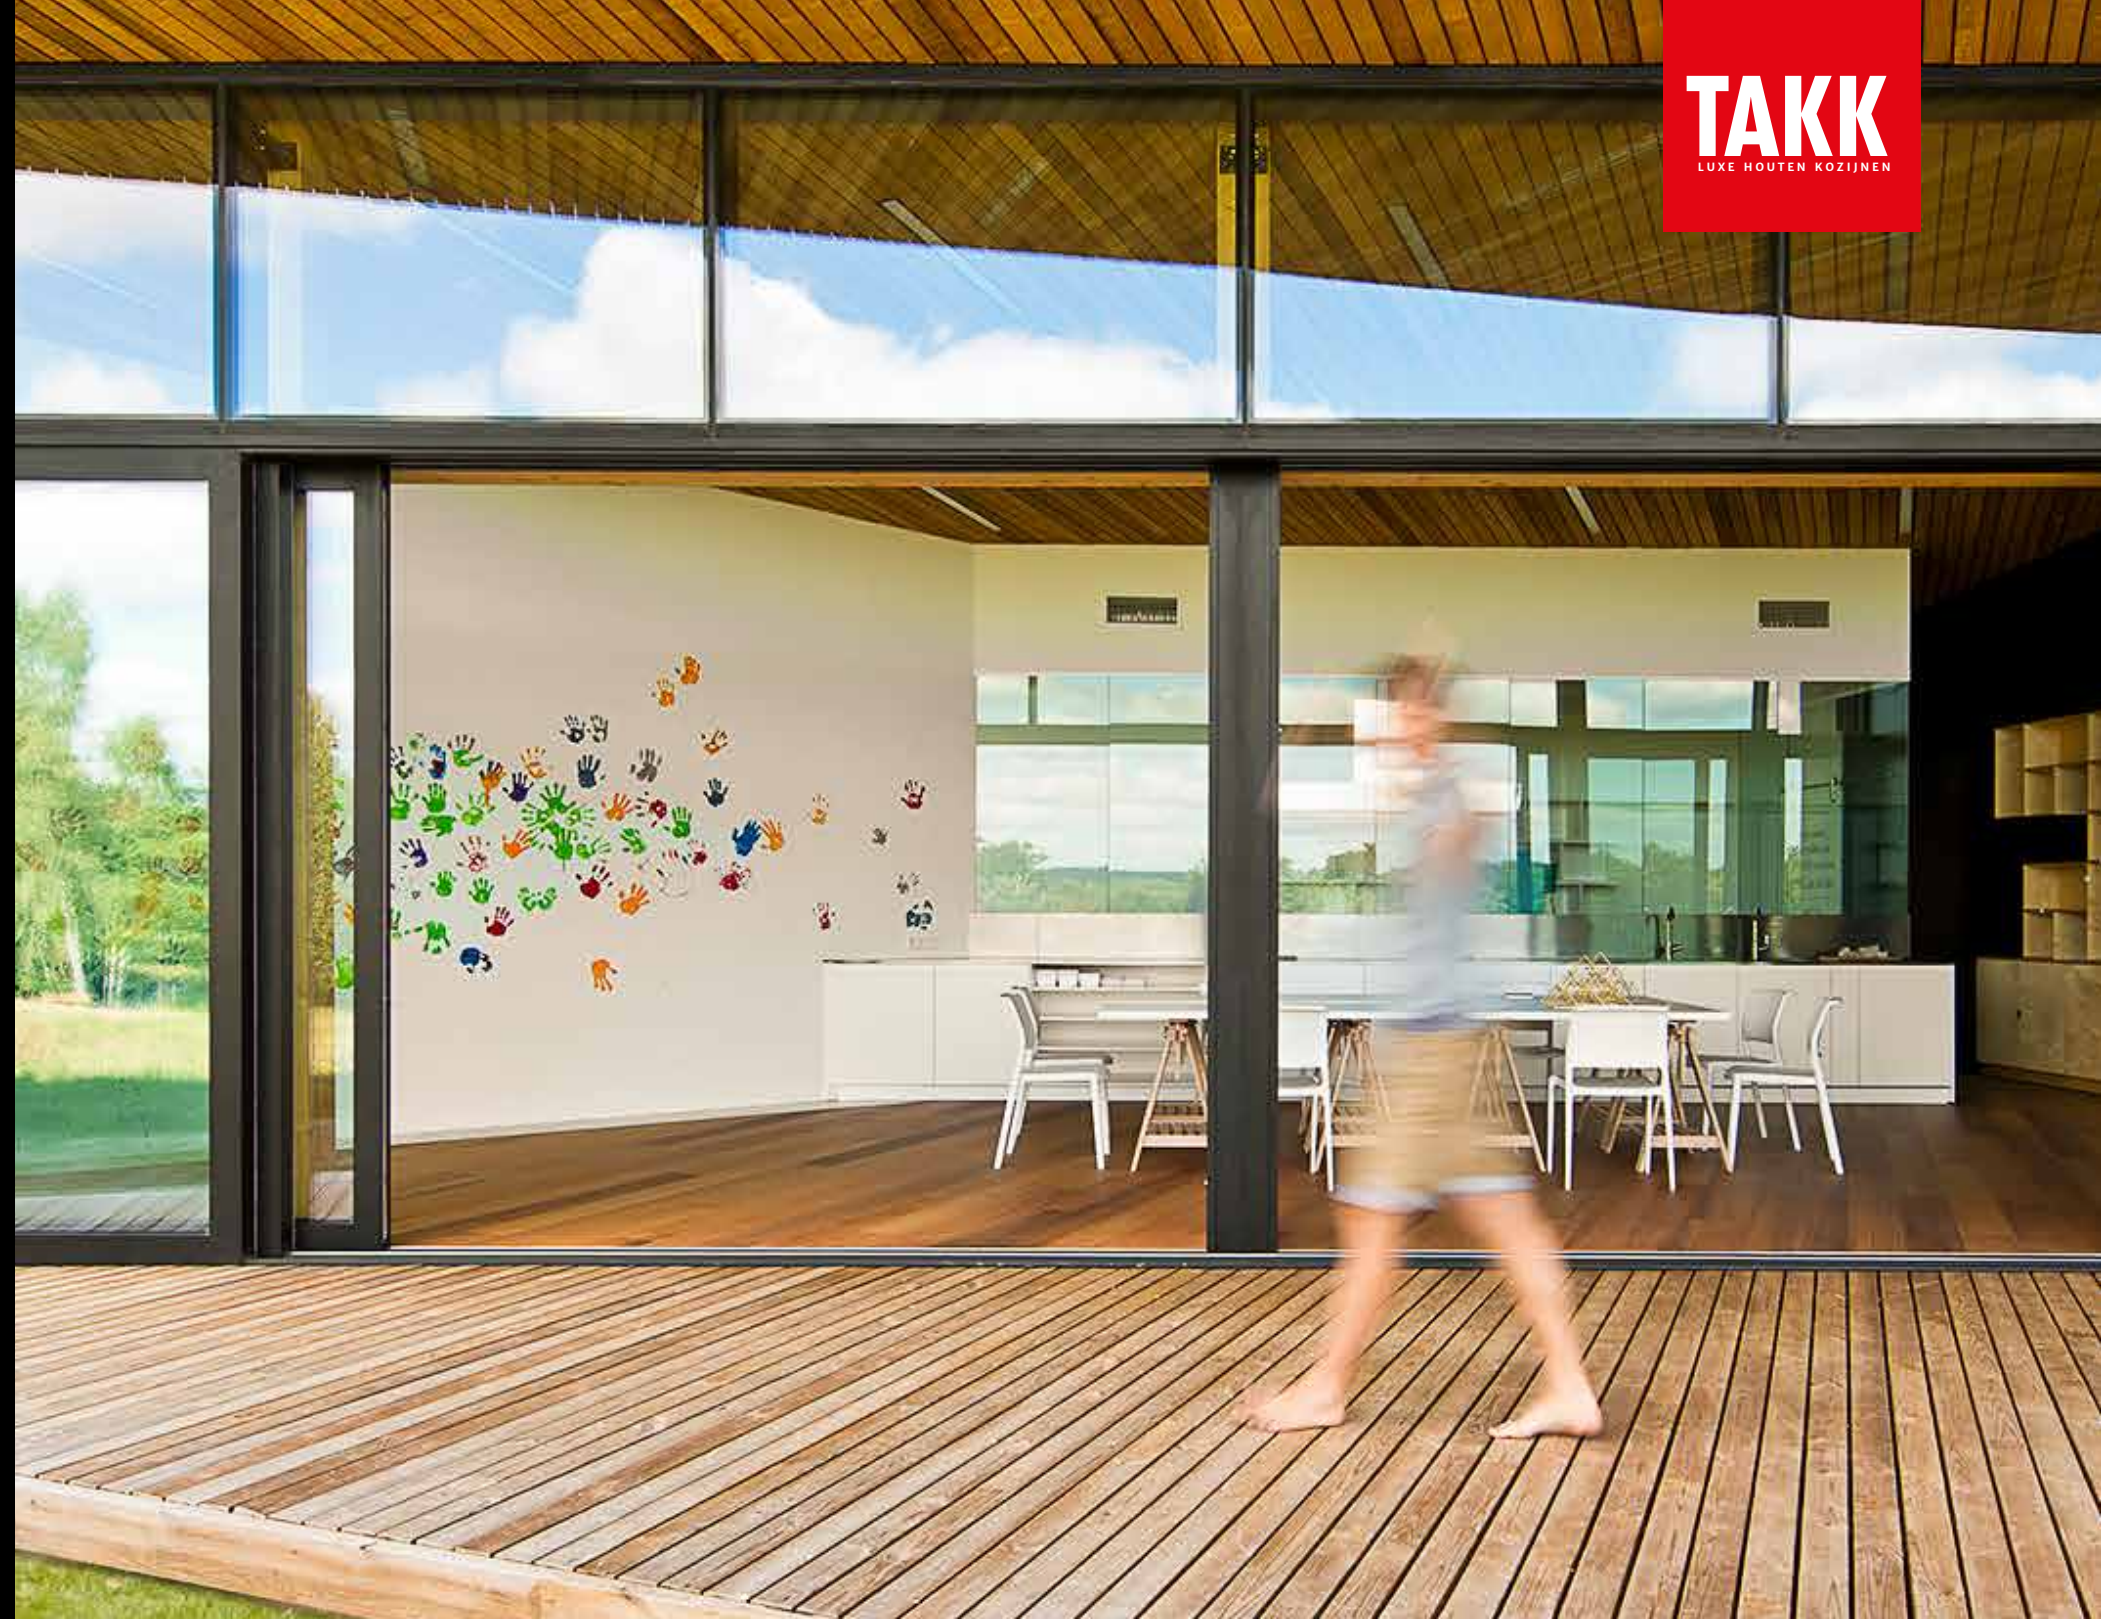

TAKK
LUXE HOUTEN KOZIJNEN

**Slimme kozijnen
met het oog
op de toekomst.**