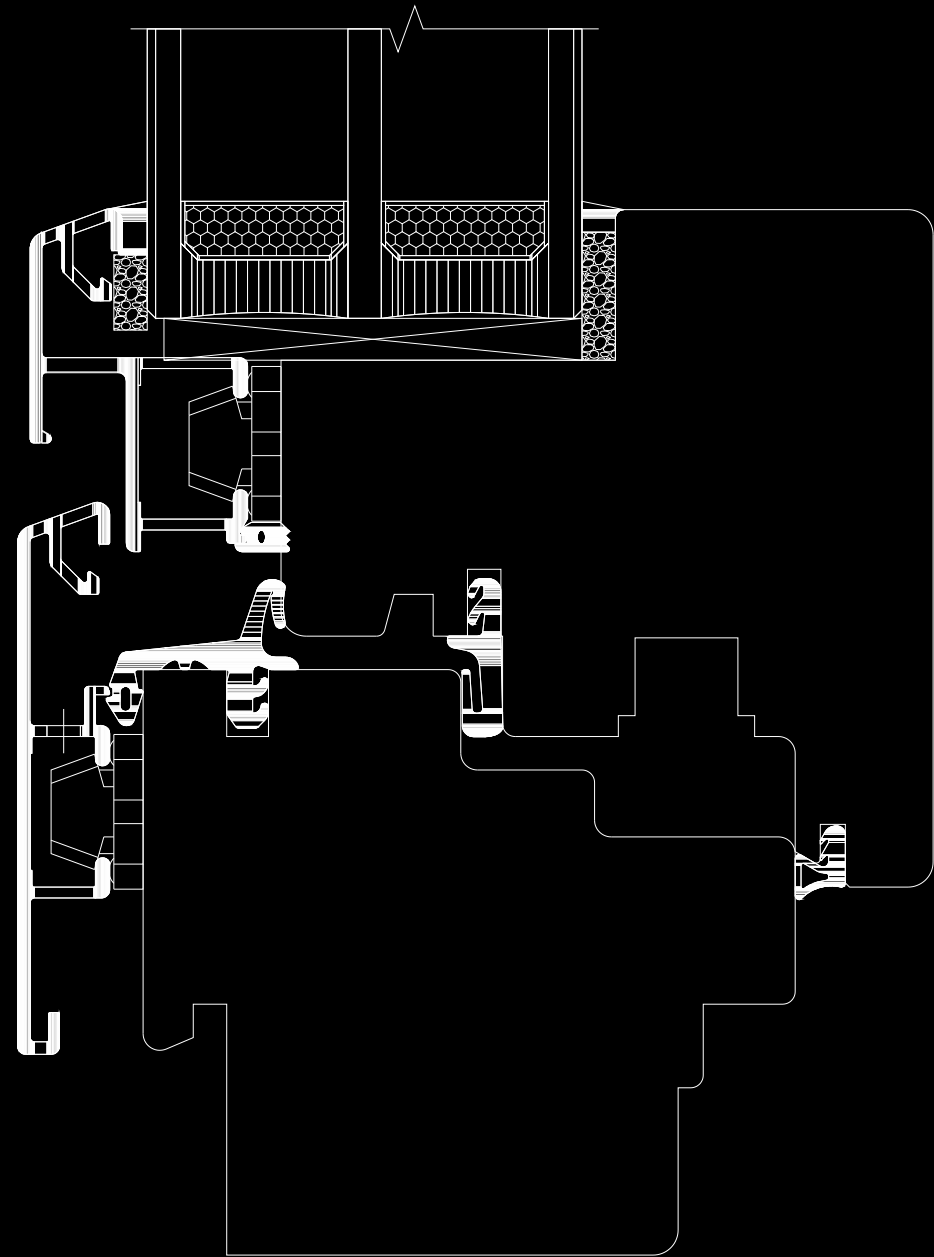

Met licht ruimte creëren:  
het uitzicht buiten  
naar binnen brengen.

En toch voldoen aan de  
hoogste epc-waarden.

- Keuze profielen: van Retro tot Modern
- Afhankelijk van profiel: 2 tot 4 tochtkaders
- Glas pakket: van 28mm tot 52mm
- U-waarde: tot 0,8 W/m<sup>2</sup>k
- 100% recyclebaar
- Toepasbaar in passieve bouw